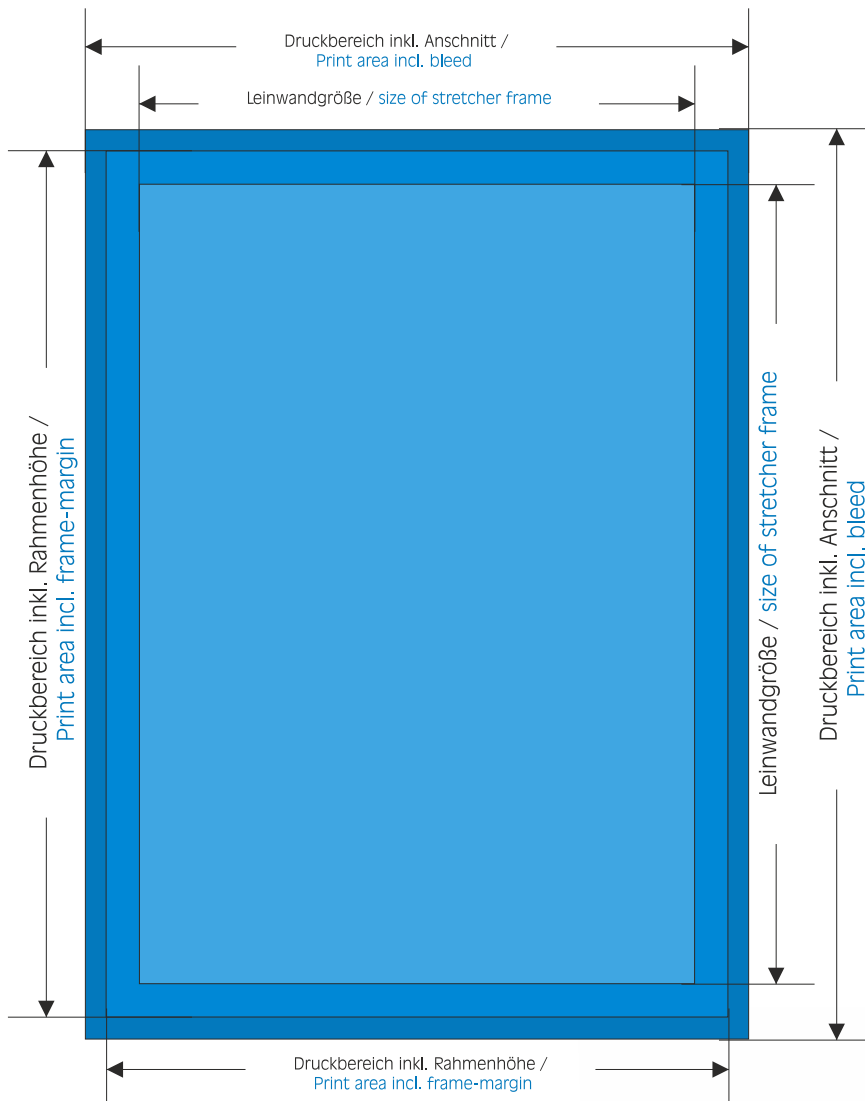

Leinwand / Stoff mit und ohne Keilrahmen

Druckbereich

Größe:

Postergröße + 20mm

Rahmenhöhe + 10mm Umschlag

Bsp.:

Keilrahmengröße 60cm x 90cm

Je Seite 30mm Zugabe

Druckbereich 66cm x 96cm

Hintergrundbild / Farbe muss diesen Bereich komplett ausfüllen, damit weiße Ränder vermieden werden.

Print area

Size:

stretcher frame size + 20mm

frame + 10mm bleed

e.g.: Poster size 60cm x 90 cm

plus 30mm per side

Print area 66cm x 96cm

Background image / color must completely fill out this section to avoid white borders.

Endformat

Größe des fertigen Keilrahmens

Final format

Size of the finished stretcher frame

Format 4 : 3

28 x 21 (28,4cm x 21,4cm)
40 x 30 (40,4cm x 30,4cm)
60 x 45 (50,4cm x 45,4cm)
80 x 60 (80,4cm x 60,4cm)
100 x 75 (100,4cm x 75,4cm)
120 x 90 (120,4cm x 90,4cm)

min. Pixelanzahl

420 x 315
600 x 450
900 x 675
1200 x 900
1500 x 1125
1800 x 1350